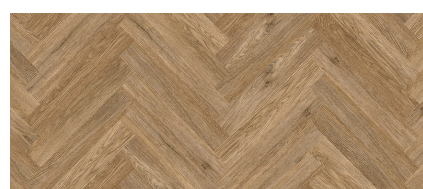

Meer dan 150 designs

VISGRAAT HOUTLOOK