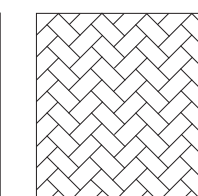

## BOEKHOUT DESIGN STROKEN

Er zijn meer dan 150 designs beschikbaar, onderverdeeld in houtlook vloeren, visgraat vloeren en tegellook vloeren. De houtlook en visgraat vloeren zijn zoveel mogelijk geïnspireerd op echte houtstructuren en kleuren. Ook de tegellook vloeren zijn gebaseerd op echte tegels en textielsoorten. Alle designvloeren zijn gemaakt van pvc en zijn bij uitstek geschikt voor intensief zakelijk gebruik. Dankzij een dikke slijtvaste laag en een slim design hebben onze designvloeren een lange levensduur zonder concessies te doen aan het uiterlijk van uw vloer.

### Meer dan 150 designs

VISGRAAT HOUTLOOK

HOUTLOOK

TEGELLOOK

ELLEBOOGVERBAND

VOLSTEENSVERBAND

HALFSTEENSVERBAND

TRAPSGEWIJSVERBAND

VISGRAATVERBAND

BLOKVERBAND