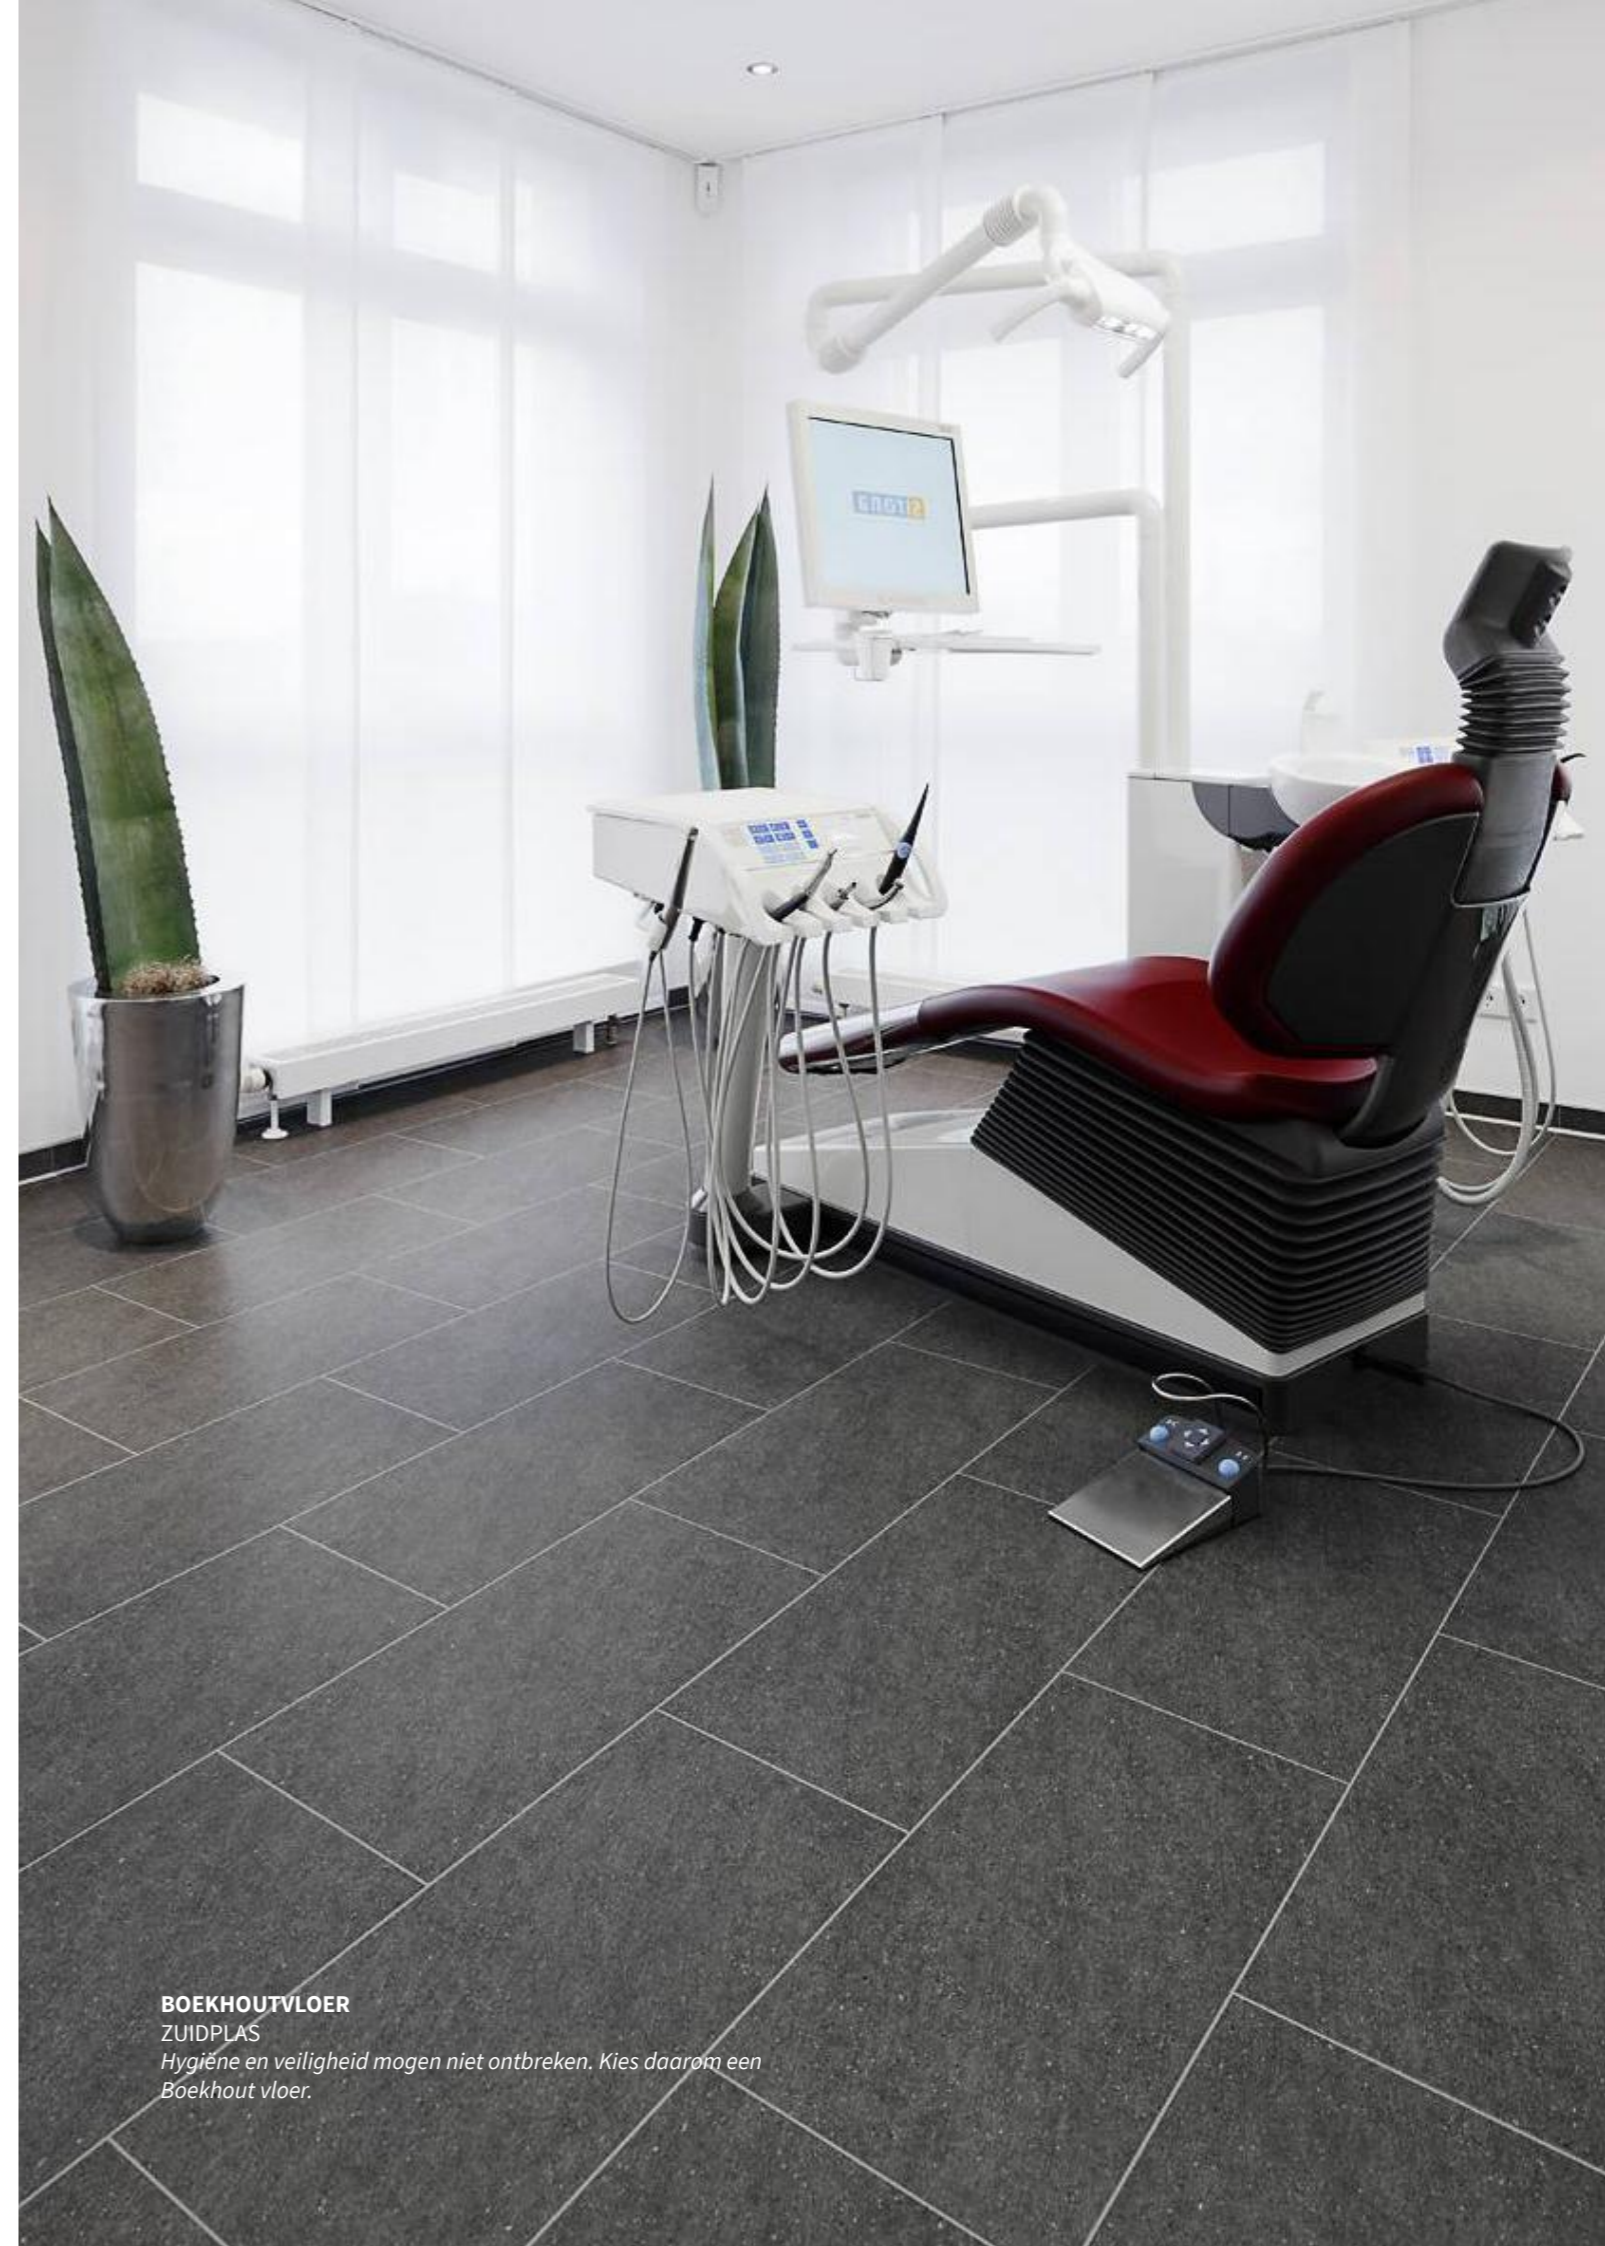

BOEKHOUTVLOER BEVERWIJK
AFMETINGEN 610 x 305 x 2,5 MM

BOEKHOUTVLOER MEPPEL
AFMETINGEN 457 x 457 x 2,5 MM

BOEKHOUTVLOER

ZUIDPLAS

*Tandartspraktijken mogen best uitnodigend zijn.
Klanten voelen zich zo meer op hun gemak.*