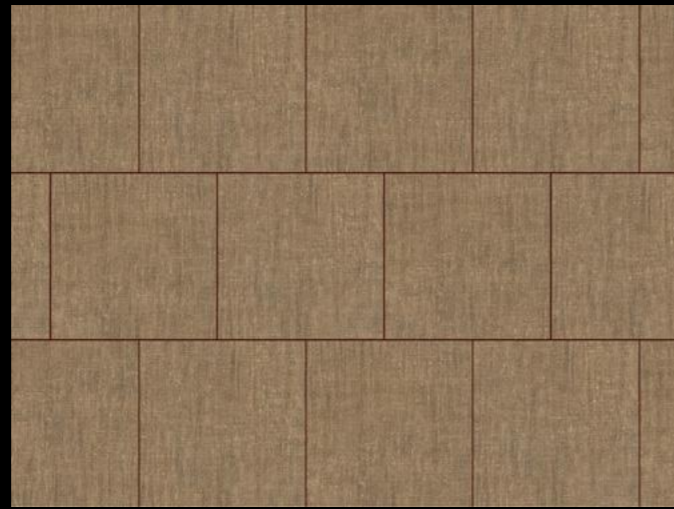

BOEKHOUTVLOER RAALTE
AFMETINGEN 457 x 457 x 2,5 MM