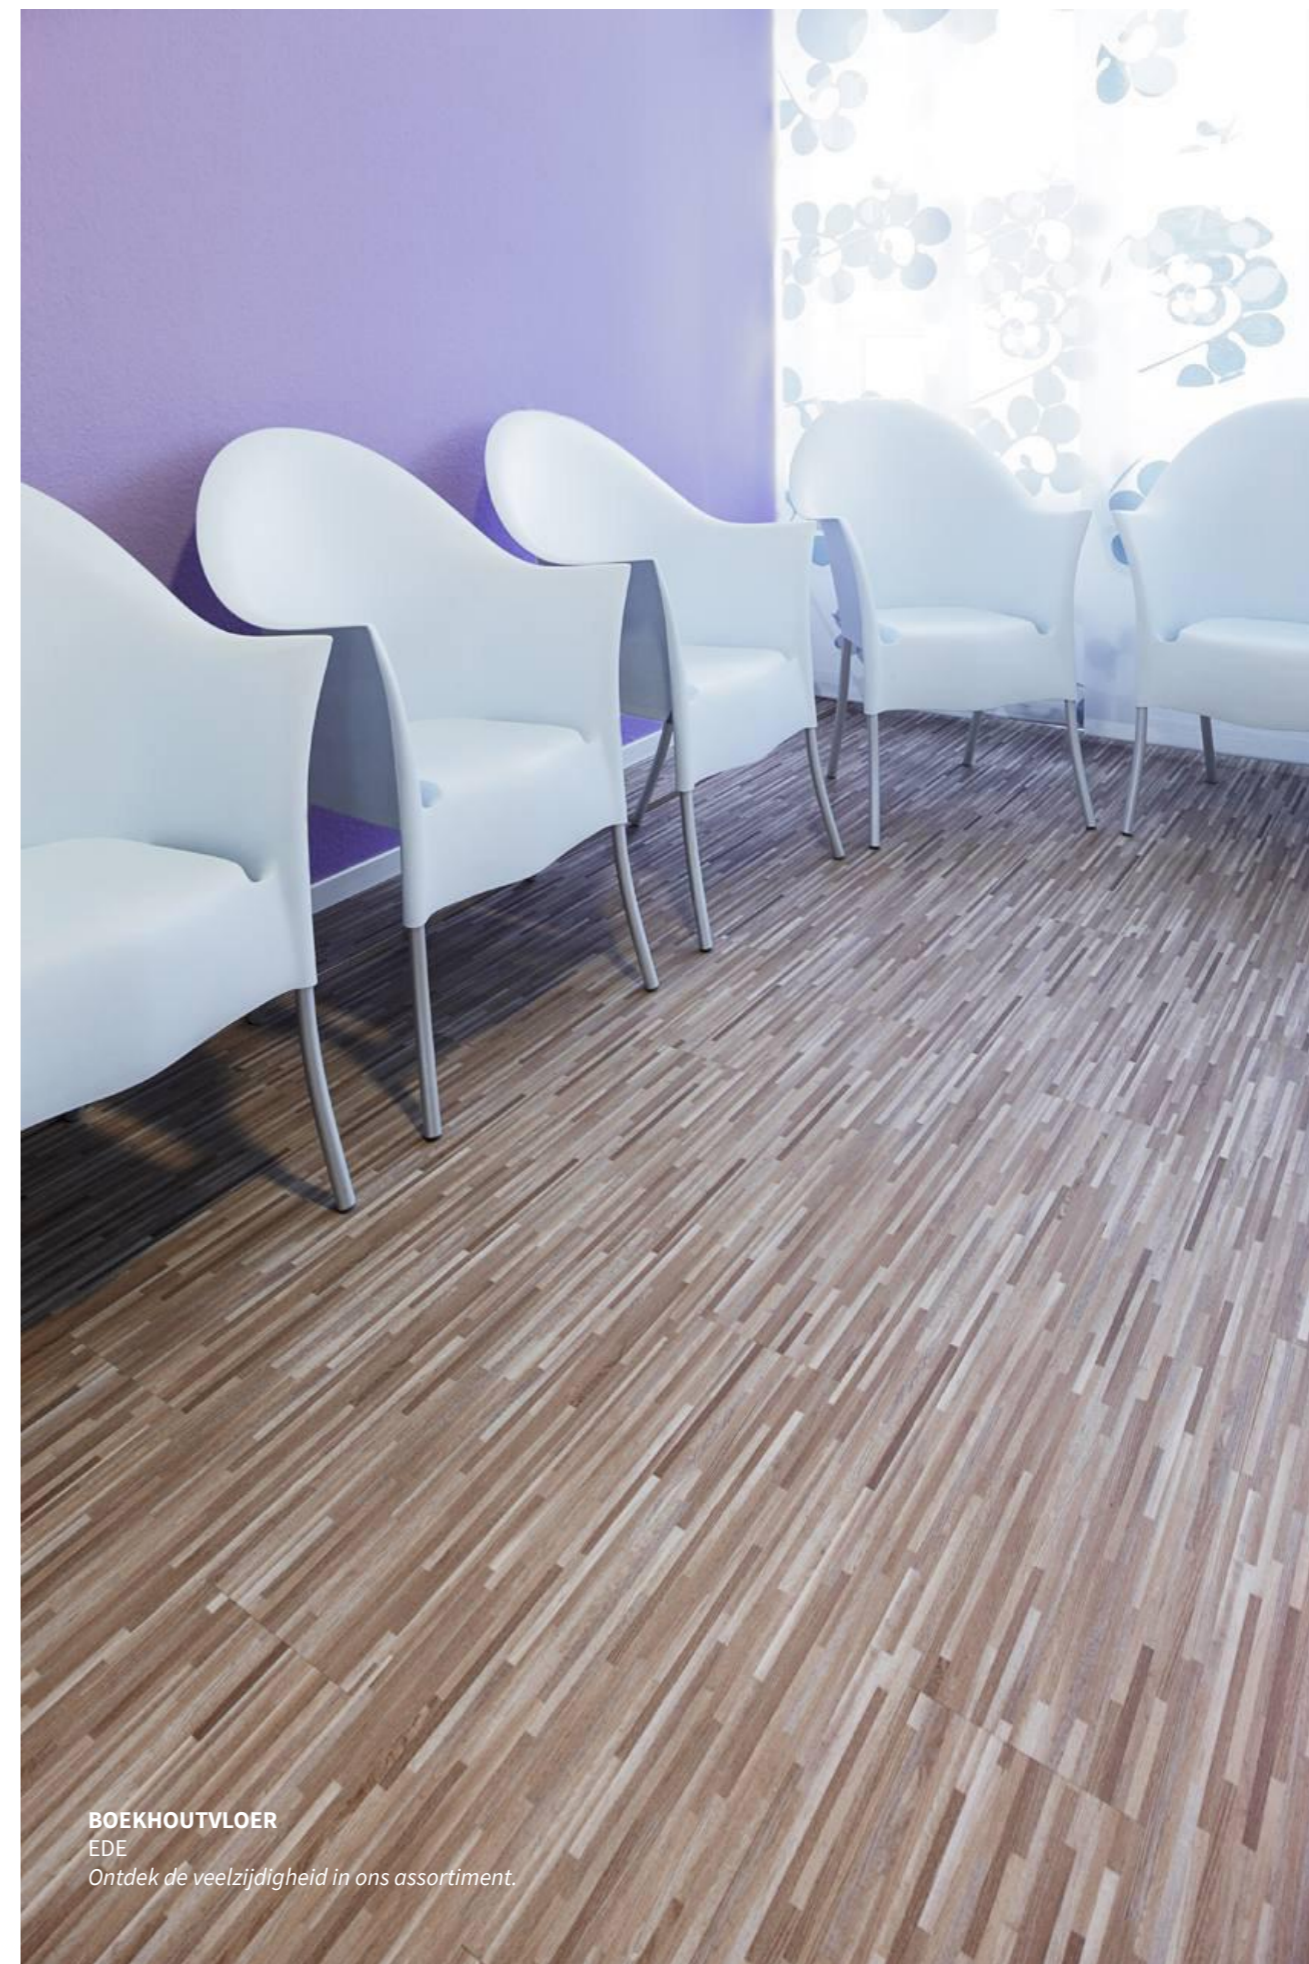

BOEKHOUTVLOER LELYSTAD
AFMETINGEN 914 x 152 x 2,5 MM

BOEKHOUTVLOER BREDA
AFMETINGEN 1219 x 183 x 2,5 MM

BOEKHOUTVLOER

EDE

Laat ruimtes opbloeien met interessante designs.

BOEKHOUTVLOER

EDE

Ontdek de veelzijdigheid in ons assortiment.