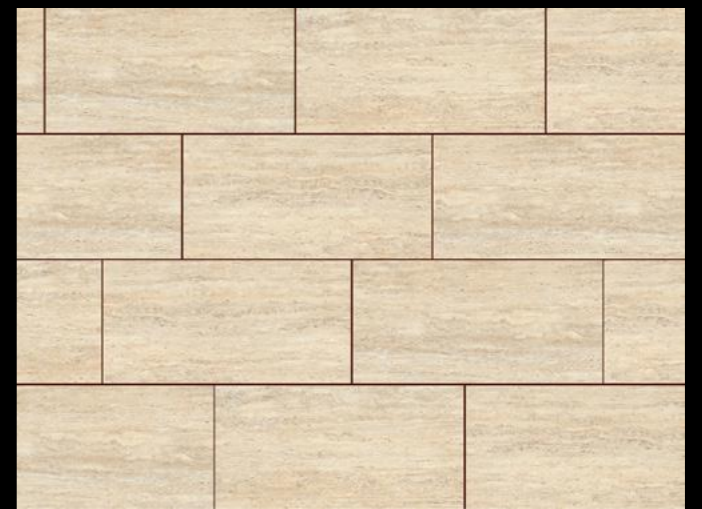

BOEKHOUTVLOER CASTRICUM
AFMETINGEN 610 x 305 x 2,5 MM

BOEKHOUTVLOER
HEUSDEN

Hygiëne en veiligheid staan centraal binnen de zorg. Antislipvloeren die geen vuil opnemen zijn daarom zeer geschikt. De tegelvloeren geven hier een verzorgde indruk.